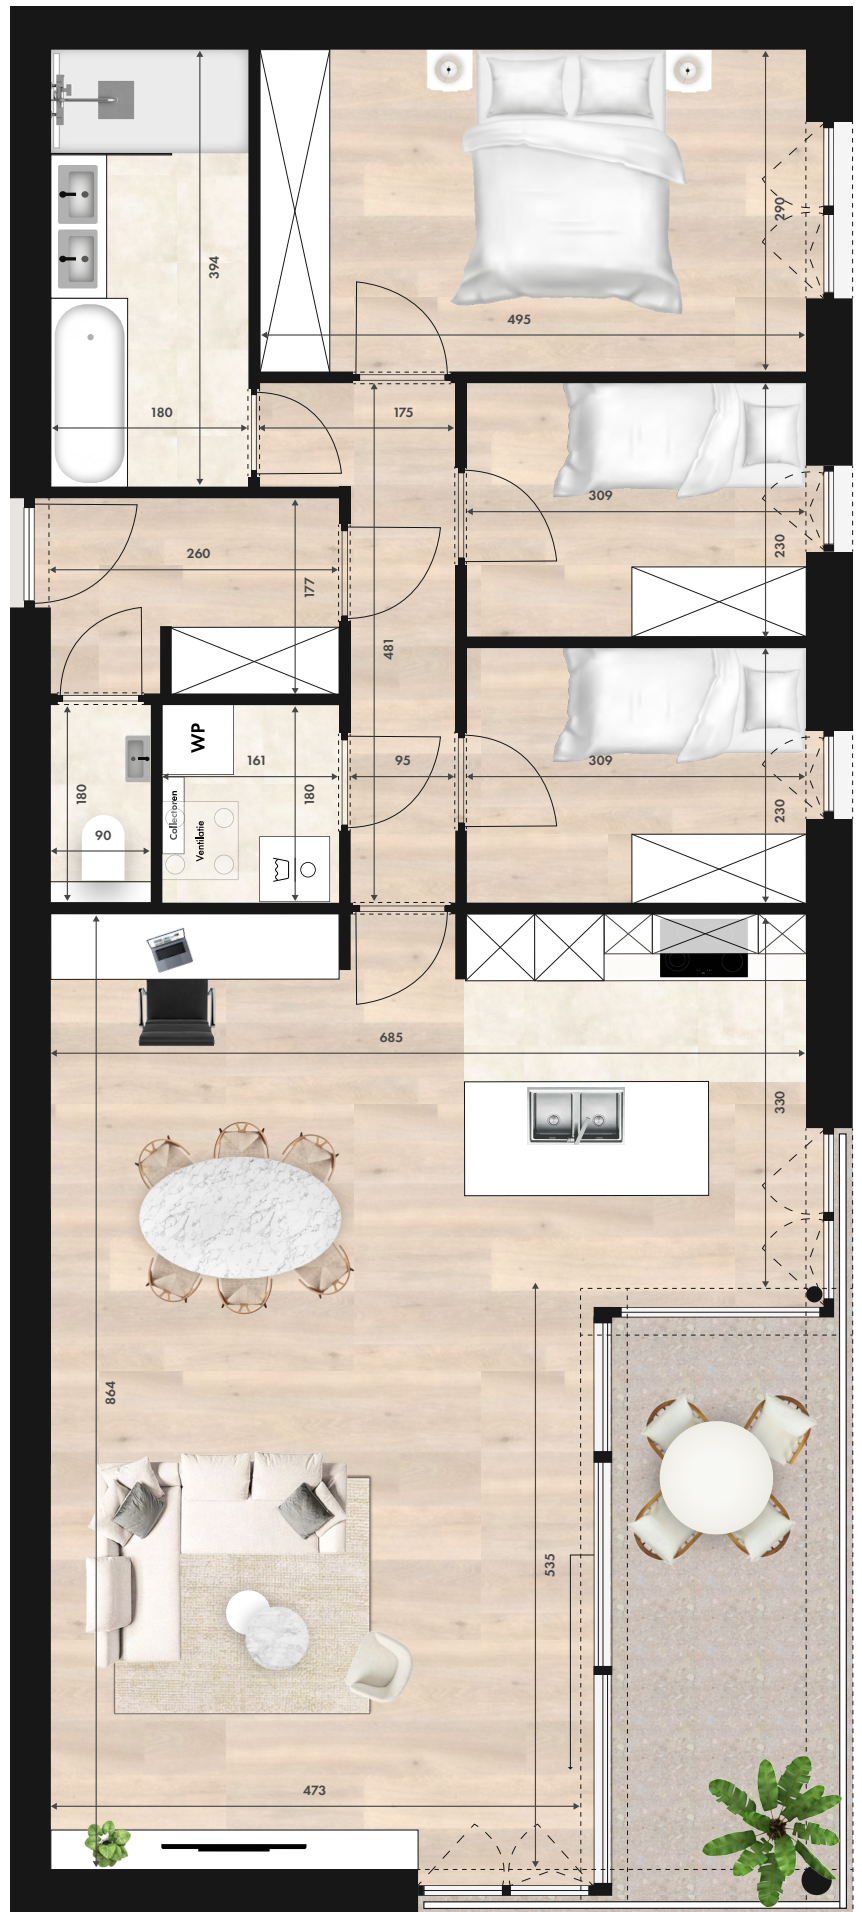

PARK VLERICK

Appartement 2.2

Unit Appartement 06
Nr. 15/0203

Oppervlakte 116 m²
Terras 11 m²

Deze plannen kunnen afwijken van de uiteindelijke uitvoeringsplannen. De meubels zijn ter illustratie en de maten bij benadering, onder voorbehoud van de uitvoeringsplannen. Het veranderen van meubels en toestellen is mogelijk.

VERKOOP

 **LANDBERGH**
VASTGOED

ONTWIKKELING

 **HAUSLINE**